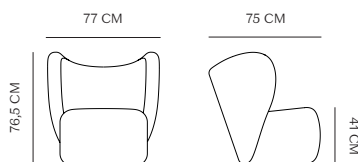

## DIMENSIONS

W 77 cm / D 75 cm / H 76,5 cm / SH 38 cm

Little Big Chair in Linen  
Fin Side Table  
Oku Dining Table  
Yo-Yo Table Lamp  
Deco Wall Lamp

## DIMENSIONS

W 77 cm / D 75 cm / H 76,5 cm / SH 41 cm