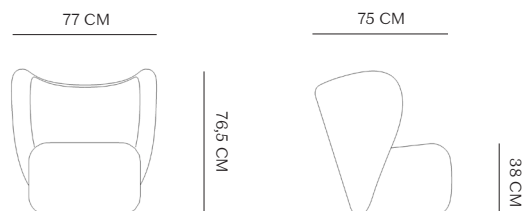

## DIMENSIONS

W 77 cm / D 75 cm / H 76,5 cm / SH 38 cm

Little Big Chair in Linen  
Fin Side Table  
Oku Dining Table  
Yo-Yo Table Lamp  
Deco Wall Lamp

## DIMENSIONS

W 77 cm / D 75 cm / H 76,5 cm / SH 41 cm